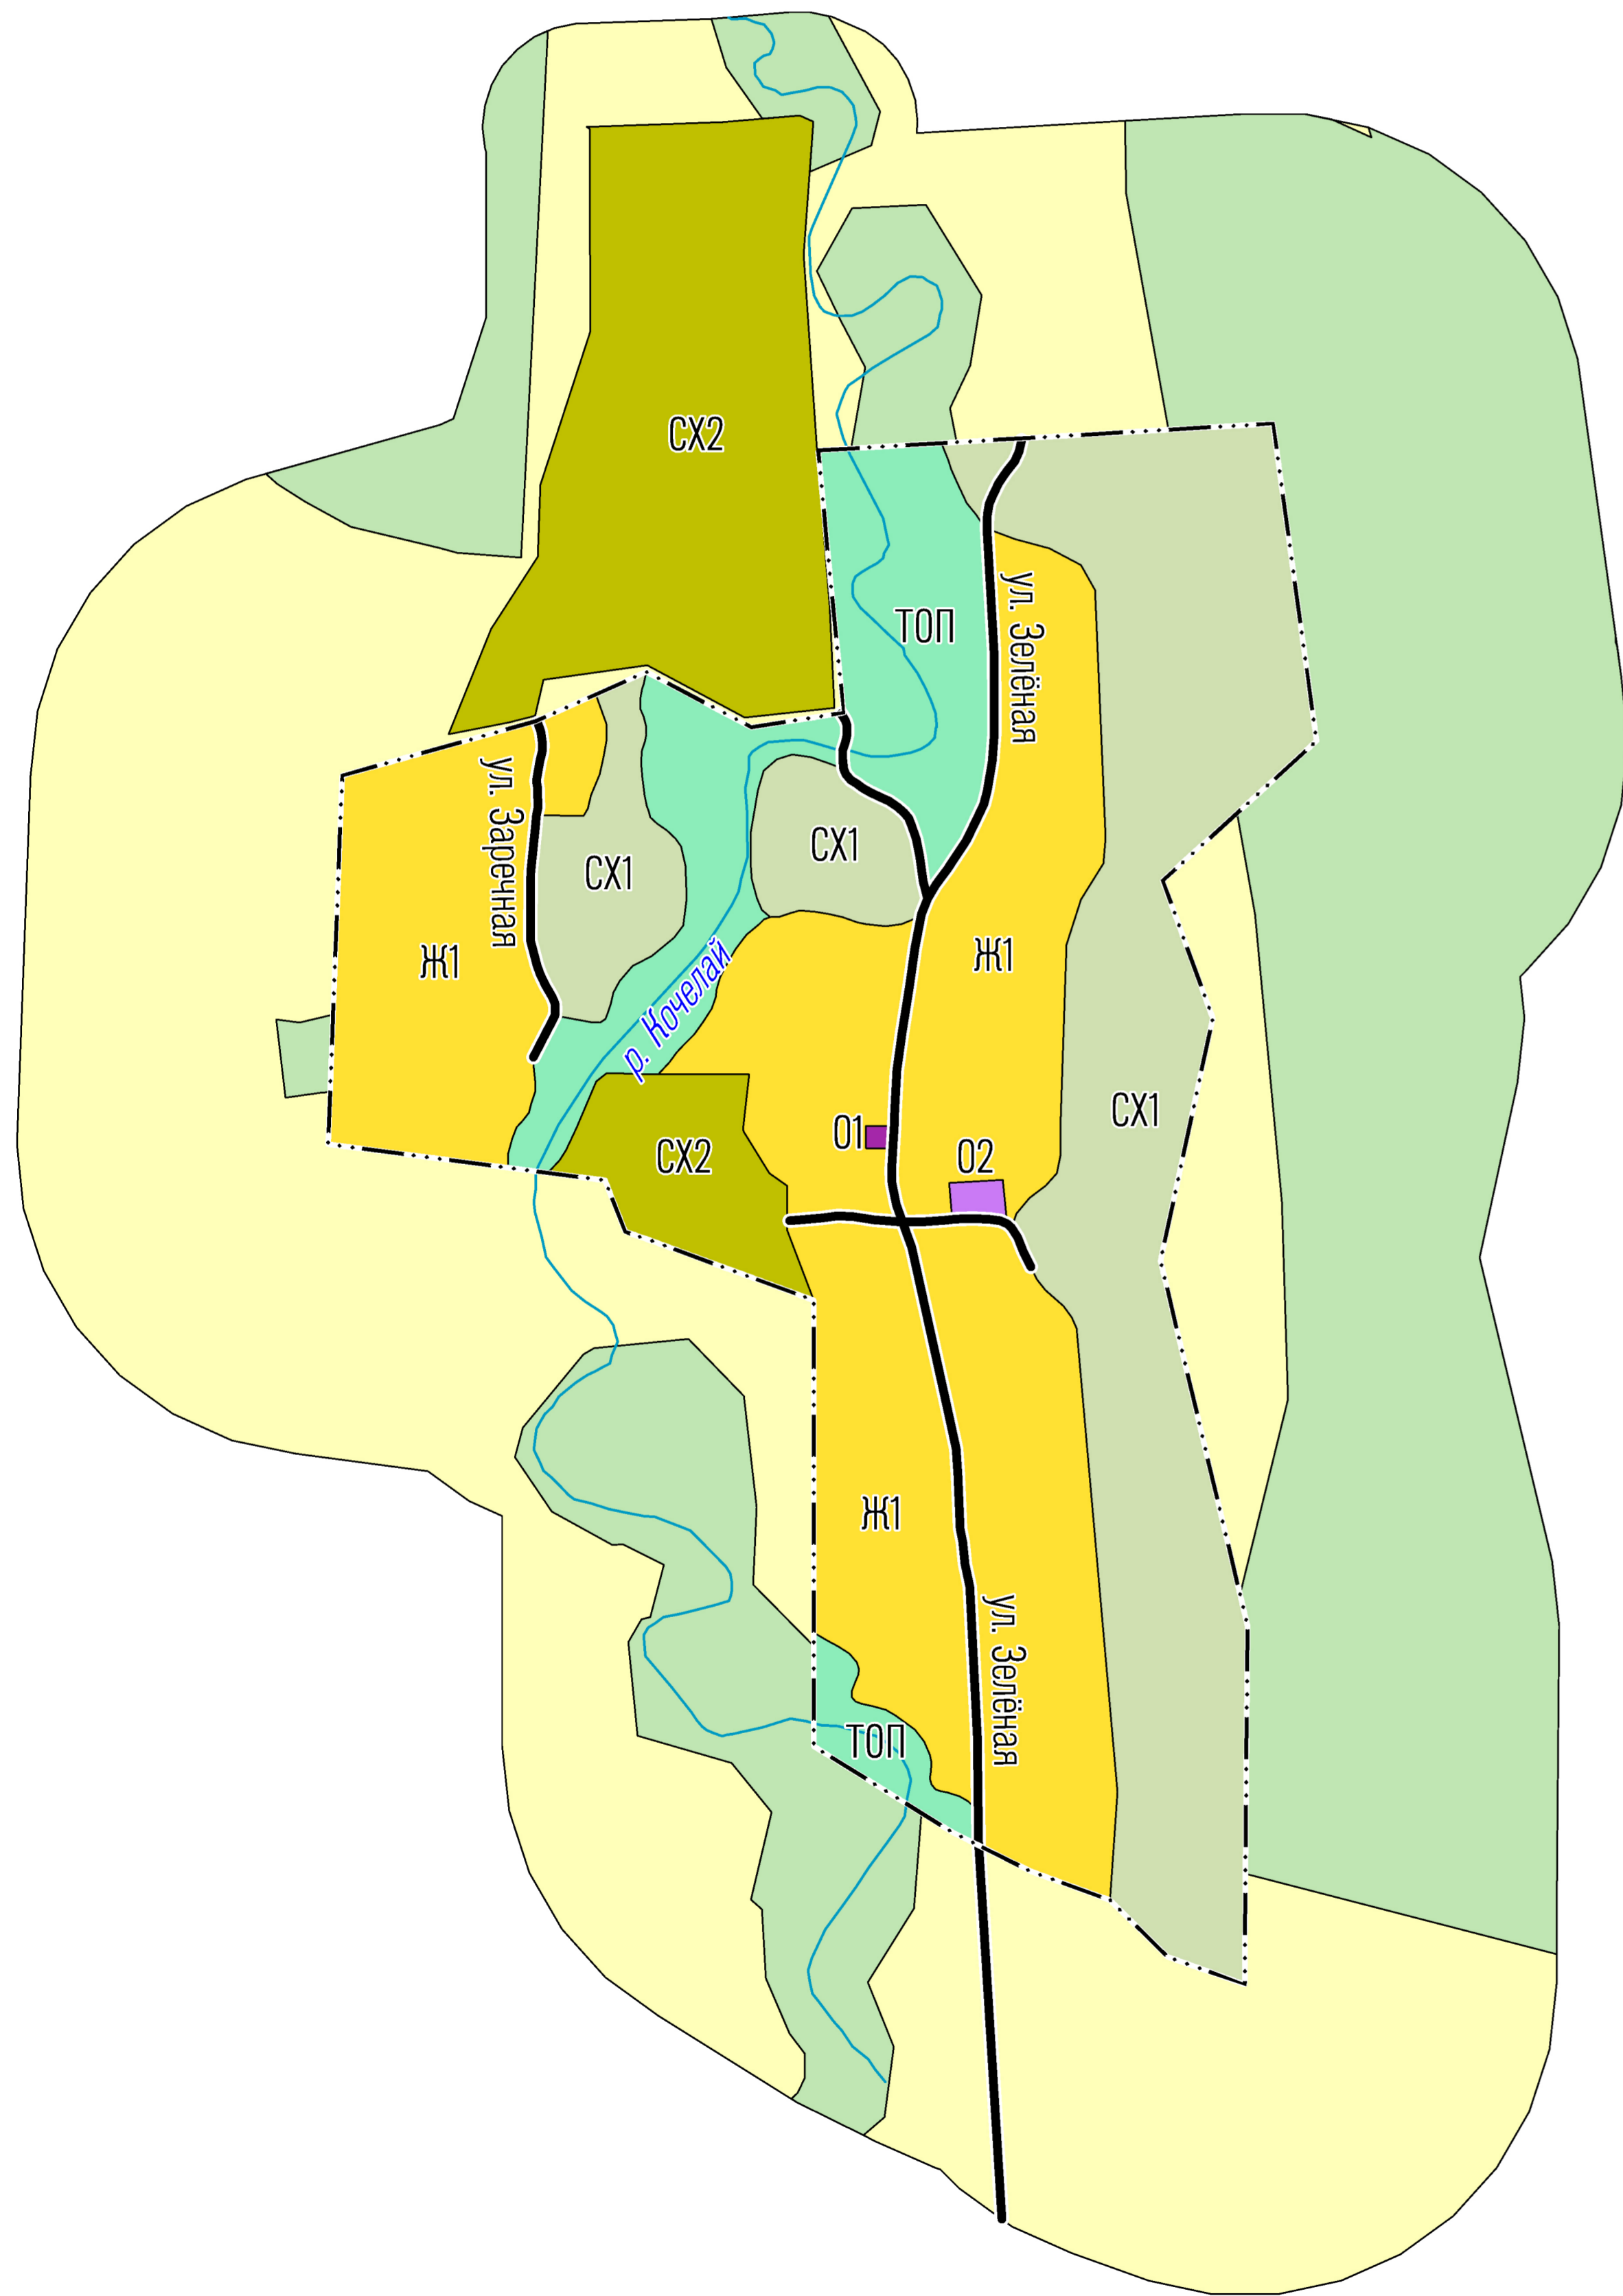

# Правила землепользования и застройки Балтайского муниципального образования Балтайского муниципального района Саратовской области "Карта градостроительного зонирования"

с. Малая Караваяевка

д. Андреевка

с. Большая Караваяевка

Условные обозначения

Границы единиц административно-территориального деления Российской Федерации

— ··· Граница населенного пункта

Объекты дорожно-транспортной инфраструктуры

— Улица в жилой застройке

Территориальное зонирование

- Ж1  Зона застройки индивидуальными жилыми домами
- О1  Зона делового, общественного и коммерческого назначения
- О2  Зона размещения объектов социального и коммунально-бытового назначения
- СХ1  Зона сельскохозяйственных угодий
- СХ2  Зона, занятая объектами сельскохозяйственного назначения
- В  Зона водных объектов
- ТОП  Территория общего пользования